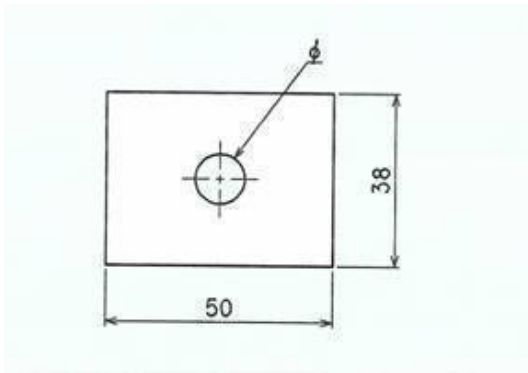

7

屋外工事用品

1. 絶縁ブッシング(チルトBOX等に使用) 材料:アセタール共重合物(白)

在庫	コード番号	図番	単位	備考
有	39544000	YG-9544	個	① M8用
有	39544100	YG-9544-A	個	② M10用

2. 絶縁板(チルトBOX等に使用) 材料:アセタール共重合物(白)

在庫	コード番号	図番	単位	備考
有	39545000	YG-9545	個	① M8用 φ9
	39545100	YG-9545-A	個	② M10用 φ11