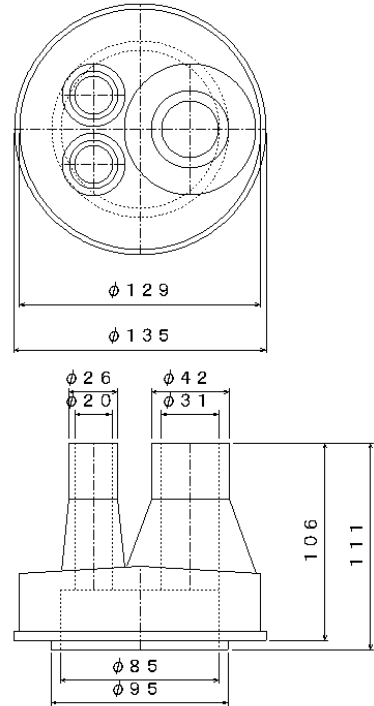

8. 雨切りゴム(LC10×2, LC20×1個) 材料: 黒色ネオプレンゴム

在庫	コード番号	図番	単位	備考
	69190100	YM-9190-1	個	LC10×2, LC20×1用