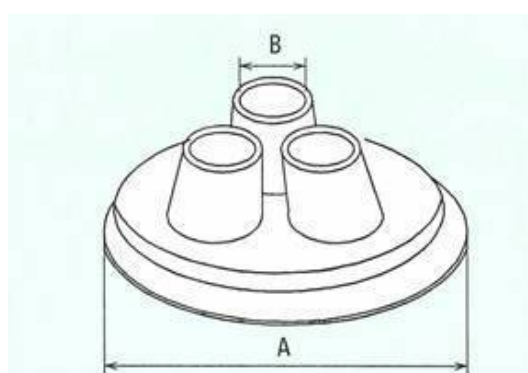

7. 雨切りゴム(10D×3個) 材料:黒色ネオプレンゴム

在庫	コード番号	図番	単位	A	B	備考
	69190000	YM-9190	個	110	20	IS-84-10D
	69190200	YM-9190-2	個	120	31	IS-84-20D, LC20