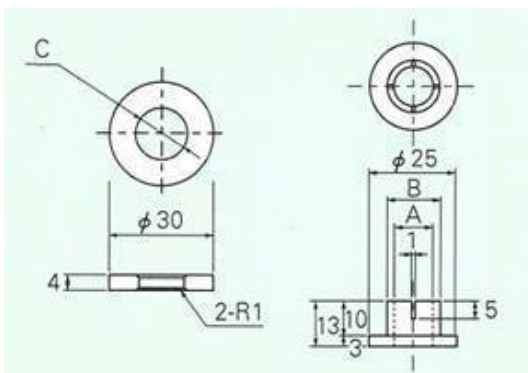

3. 絶縁ブッシング(OA-RA等に使用) 材料:アセタール共重合物(白)

在庫	コード番号	図番	単位	備考
有	YV-8004M-#1	YV-8004M-#1	個	A=9φ B=13.2φ OA-RA M8
有	YV-8004M-#3	YV-8004M-#3	個	A=11φ B=15.2φ OA-RA M10
有	YV-8004M-#2	YV-8004M-#2	個	C=13.2φ OA-RA M8
有	YV-8004M-#4	YV-8004M-#4	個	C=15.2φ OA-RA M10