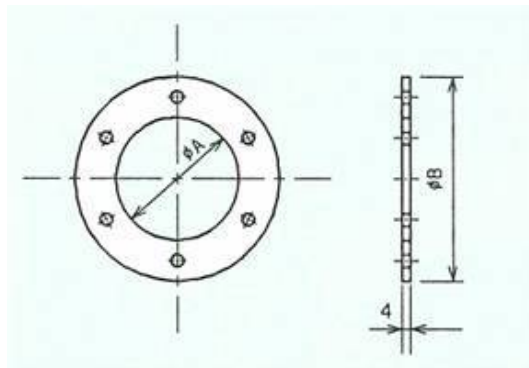

9. 横壁貫通板 材料: アルミ4t

在庫	コード番号	図番	φA	φB	備考
	69192100	YM-9192-A	60	100	20D用, B5×30(SW, RW)-6
	69192500	YM-9192-E	80	120	20D用, B5×30(SW, RW)-6
	69193100	YM-9193-A	80	120	39D用, B5×30(SW, RW)-6
	69193500	YM-9193-E	90	130	39D用, B5×30(SW, RW)-6