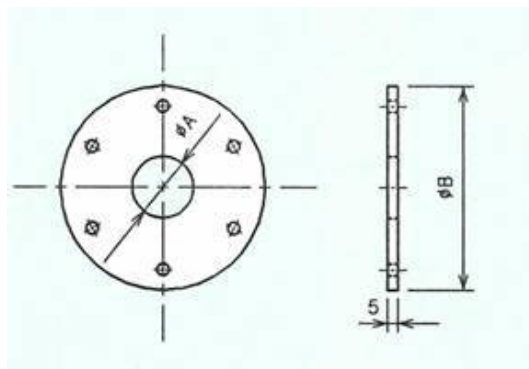

11. 横壁貫通板 屋内用 材料: 黒色ネオプレンゴム

在庫	コード番号	図番	φA	φB	備考
	69192300	YM-9192-C	30	100	20D用
	69192700	YM-9192-G	30	120	20D用
	69193300	YM-9193-C	50	120	39D用
	69193700	YM-9193-G	50	130	39D用