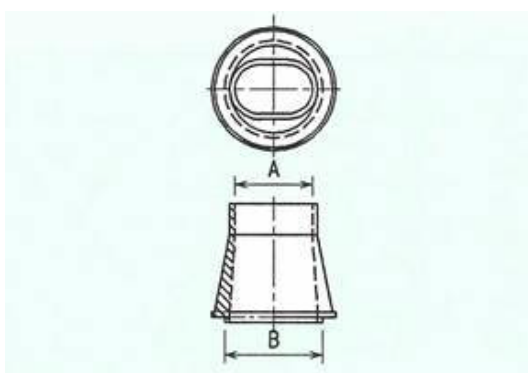

4. 雨切りゴム(まゆ形) 材料:黒色ネオプレンゴム

在庫	コード番号	図番	単位	A	B	備考
	66815000	YM-4203	個	75	95	4GHz
	66312000	YM-9042	個	53	80	6GHz

5. 雨切りゴム(方形) 材料:黒色ネオプレンゴム

在庫	コード番号	図番	単位	A	B	C	D	備考
	66813000	YM-6813	個	61.1	32.1	80	110	4GHz
	64504000	YM-4504	個	50.8	25.4	75	110	5GHz
	66006000	YM-6006	個	43	23	67	100	6GHz
	65006000	YM-5006	個	25.4	13.2	50	92	11GHz