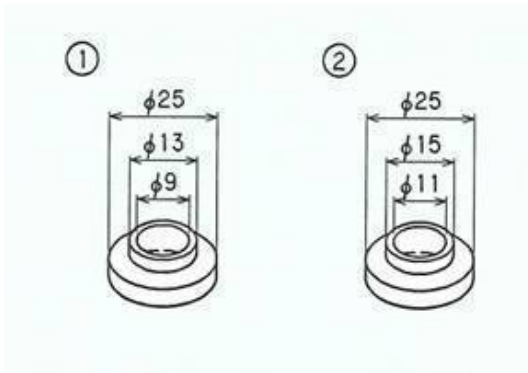

7

屋外工事用品

1. 絶縁ブッシング(チルトBOX等に使用) 材料:アセタール共重合物(白)

在庫	コード番号	図番	単位	備考
有	39544000	YG-9544	個	① M8用
有	39544100	YG-9544-A	個	② M10用

2. 絶縁板(チルトBOX等に使用) 材料:アセタール共重合物(白)

在庫	コード番号	図番	単位	備考
有	39545000	YG-9545	個	① M8用 φ9
	39545100	YG-9545-A	個	② M10用 φ11