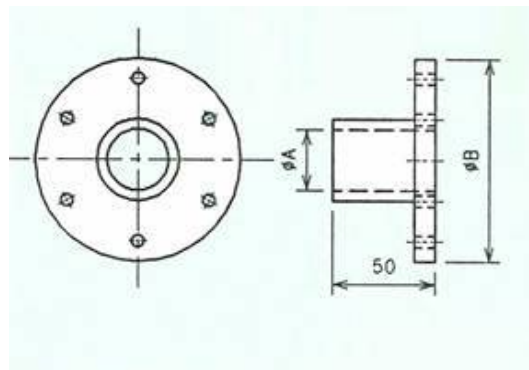

9. 横壁貫通板 材料: アルミ4t

在庫	コード番号	図番	φA	φB	備考
	69192100	YM-9192-A	60	100	20D用, B5×30(SW, RW)-6
	69192500	YM-9192-E	80	120	20D用, B5×30(SW, RW)-6
	69193100	YM-9193-A	80	120	39D用, B5×30(SW, RW)-6
	69193500	YM-9193-E	90	130	39D用, B5×30(SW, RW)-6