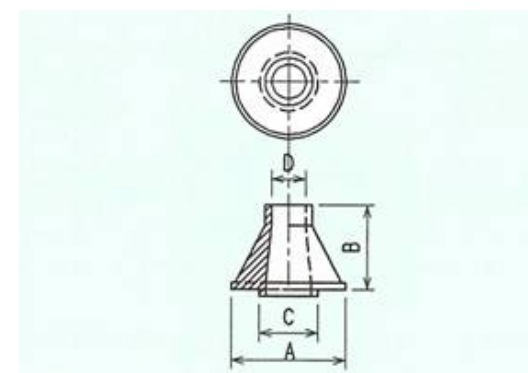

4. 雨切りゴム(まゆ形) 材料:黒色ネオプレンゴム

在庫	コード番号	図番	単位	A	B	備考
	66815000	YM-4203	個	75	95	4GHz
	66312000	YM-9042	個	53	80	6GHz

5. 雨切りゴム(方形) 材料:黒色ネオプレンゴム

在庫	コード番号	図番	単位	A	B	C	D	備考
	66813000	YM-6813	個	61.1	32.1	80	110	4GHz
	64504000	YM-4504	個	50.8	25.4	75	110	5GHz
	66006000	YM-6006	個	43	23	67	100	6GHz
	65006000	YM-5006	個	25.4	13.2	50	92	11GHz