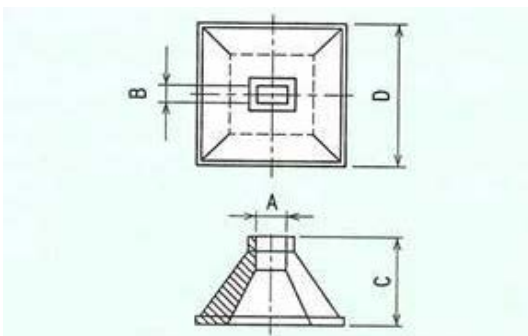

5. 雨切りゴム(方形) 材料:黒色ネオプレンゴム

在庫	コード番号	図番	単位	A	B	C	D	備考
	66813000	YM-6813	個	61.1	32.1	80	110	4GHz
	64504000	YM-4504	個	50.8	25.4	75	110	5GHz
	66006000	YM-6006	個	43	23	67	100	6GHz
	65006000	YM-5006	個	25.4	13.2	50	92	11GHz